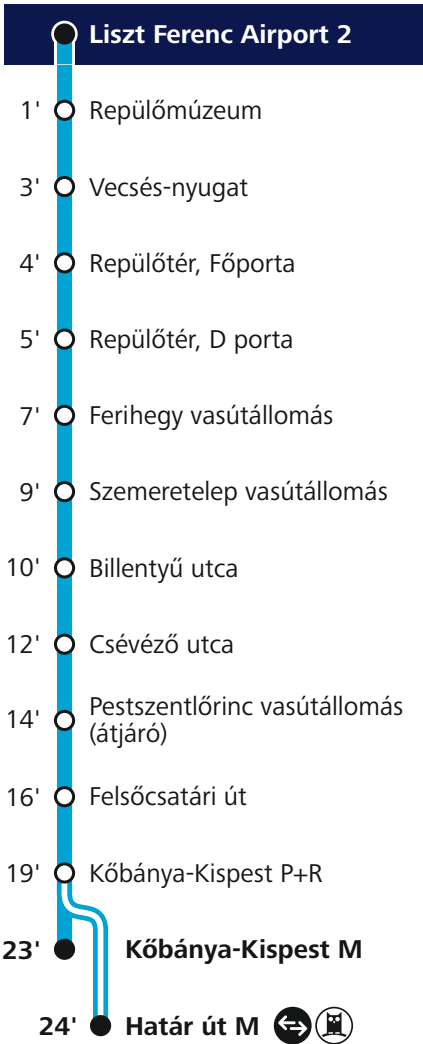

## Liszt Ferenc Airport 2

## ► Kőbánya-Kispest M ► Határ út M

Az adatok tájékoztató jellegűek. A menetrendtől való eltérések előfordulhatnak.  
All data provided for informational purposes only. Deviations from the schedule may occur.  
Érvényesség kezdete (visszavonásig): **2023.03.20.**  
Valid from (year/month/day) until further notice:

### Megállók és menetidő Stops and journey time